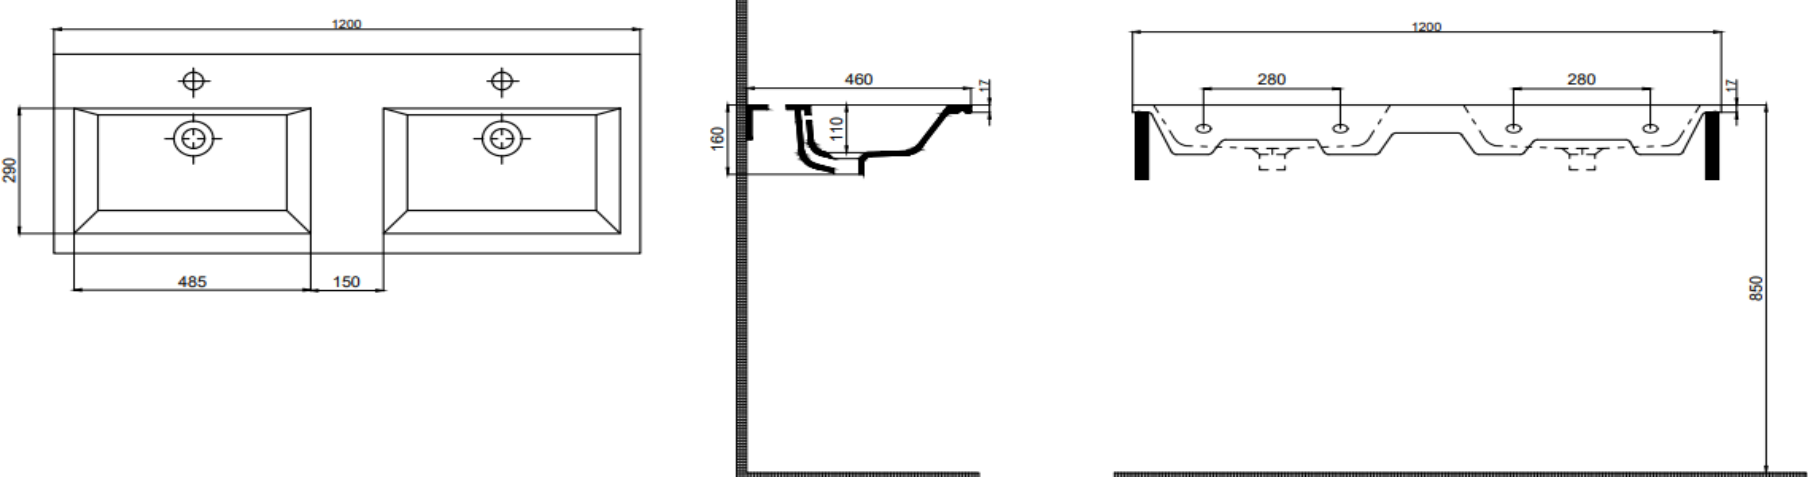

TEKNİK BİLGİ/TECHNICAL DATA

Özellikler / Specification	Batarya Delikli / With Tap Hole Su Taşma Kanallı / With Overflow Hole Mobilya ile kullanıma uygun / Suitable for use with furniture Yarım ayak ile kullanıma uygun değil / Not suitable for use with semi pedestal Tam ayak ile kullanıma uygun değil / Not suitable for use with full pedestal Duvara montaj edilebilir / Suitable for use wall mounted	
Boyutlar/Dimension	460 x 1200 mm	
Sertifika/Certificate	TS EN 14688 CL 20	
Montaj Kiti/Fixing Kit	Dahil değil/Not included	
Seçenekler/Options	Batarya Deliksiz/Without Tap Hole 2 Batarya Delikli/With 2 Tap Hole 3 Batarya Delikli/With 3 Tap Hole	70AQ24120.00.2.3.01 70AQ24120.00.6.3.01 70AQ24120.00.7.3.01
Renk/Color	Beyaz/White	70AQ24120.00.1.3.01

TEKNİK ÇİZİM/TECHNICAL DRAWING

UYUMLU AKSESUAR -ÜRÜN/COMPITABLE ACCESSORIES-PRODUCT

Seramik tapalı sifon (Beyaz) / Waste valve with ceramic cover (White)

56BC03000.00.00.01

Krom tapalı sifon / Waste valve with chrome cover