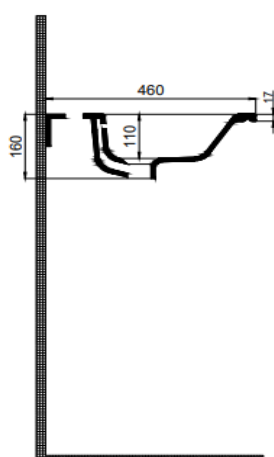

TEKNİK ÇİZİM/TECHNICAL DRAWING