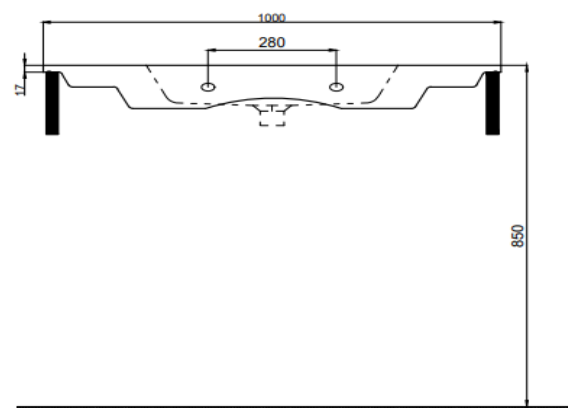

TEKNİK ÇİZİM/TECHNICAL DRAWING