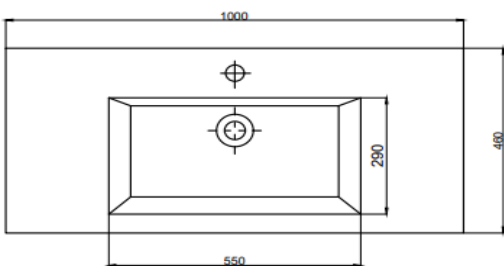

TEKNİK ÇİZİM/TECHNICAL DRAWING