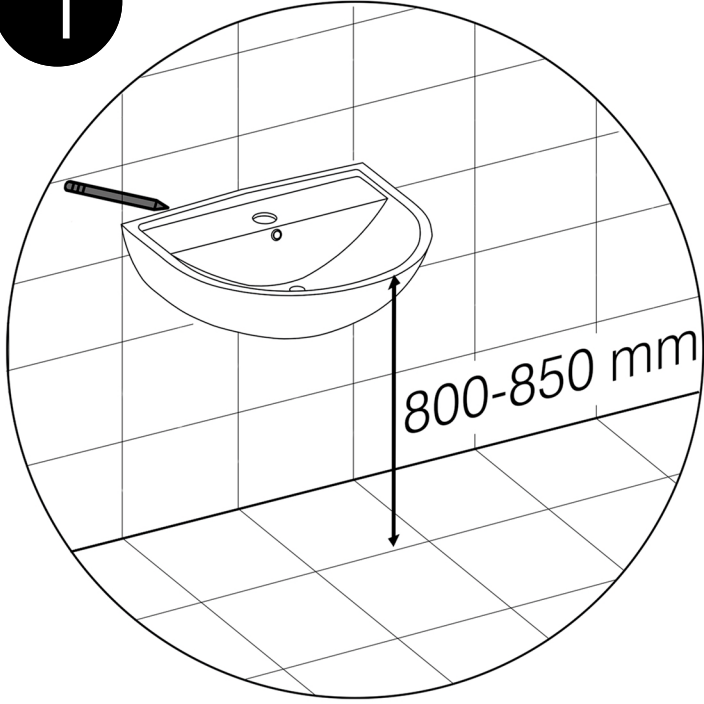

YARIM AYAK LAVABO
MONTAJ KILAVUZU

T

HALF PEDESTAL
WASHBASIN INSTALLATION

E

1

2

3

4