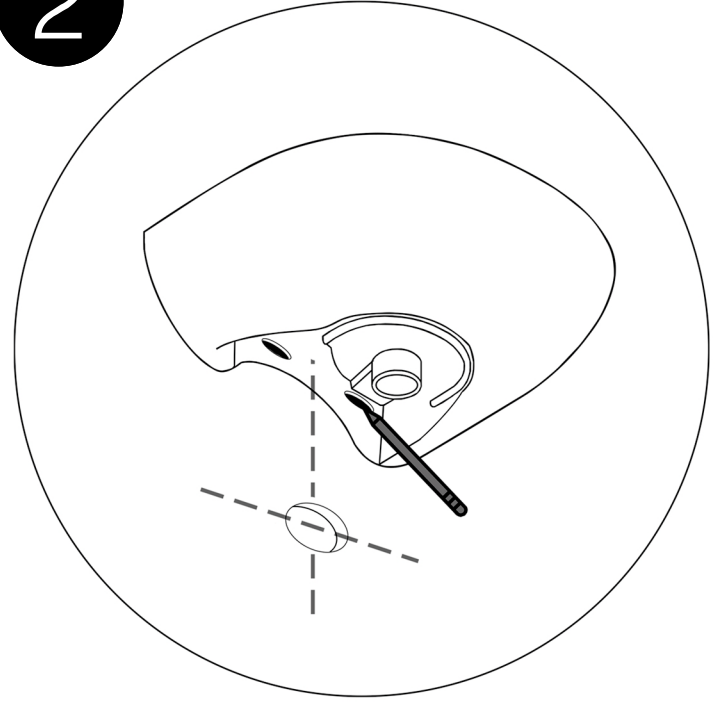

YARIM AYAK LAVABO
MONTAJ KILAVUZU

T

HALF PEDESTAL
WASHBASIN INSTALLATION

E

1

2

3

4