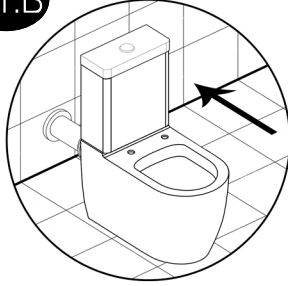

T

DUVARA SIFIR KLOZET MONTAJ KILAVUZU

E

CLOSE COUPLED BACK TO WALL WC INSTALLATION

ARKADAN ÇIKIŞLI BAĞLANTI / P-TRAP 1.1

1.1.A**1.1.B****1.1.C****1.1.D**

ALTTAN ÇIKIŞLI BAĞLANTI / S-TRAP 1.2

1.2.A**1.2.B****1.2.C****2****3****4****5****6****7****8****9**