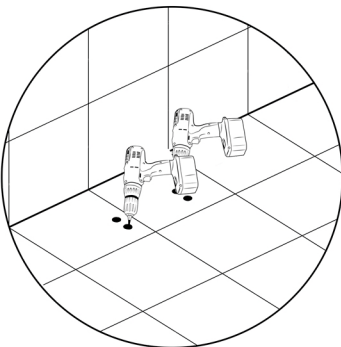

T

DUVARA SIFIR KLOZET MONTAJ KILAVUZU

E

CLOSE COUPLED BACK TO WALL WC INSTALLATION

ARKADAN ÇIKIŞLI BAĞLANTI / P-TRAP 1.1

1.1.A**1.1.B****1.1.C****1.1.D**

ALTTAN ÇIKIŞLI BAĞLANTI / S-TRAP 1.2

1.2.A**1.2.B****1.2.C****2****3****4****5****6****7****8****9**