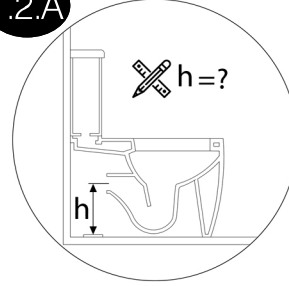

T

DUVARA SIFIR KLOZET MONTAJ KILAVUZU

E

CLOSE COUPLED BACK TO WALL WC INSTALLATION

ARKADAN ÇIKIŞLI BAĞLANTI / P-TRAP 1.1

1.1.A**1.1.B****1.1.C****1.1.D**

ALTTAN ÇIKIŞLI BAĞLANTI / S-TRAP 1.2

1.2.A**1.2.B****1.2.C****2****3****4****5****6****7****8****9**