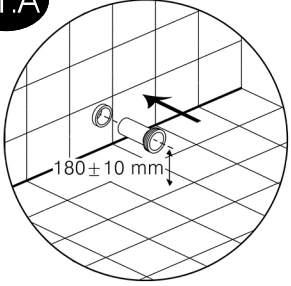

T

DUVARA SIFIR KLOZET MONTAJ KILAVUZU

E

CLOSE COUPLED BACK TO WALL WC INSTALLATION

ARKADAN ÇIKIŞLI BAĞLANTI / P-TRAP 1.1

1.1.A**1.1.B****1.1.C****1.1.D**

ALTTAN ÇIKIŞLI BAĞLANTI / S-TRAP 1.2

1.2.A**1.2.B****1.2.C****2****3****4****5****6****7****8****9**