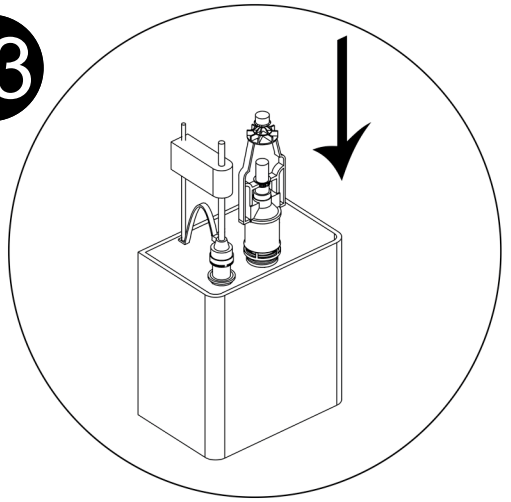

T

DUVARA SIFIR KLOZET MONTAJ KILAVUZU

E

CLOSE COUPLED BACK TO WALL WC INSTALLATION

ARKADAN ÇIKIŞLI BAĞLANTI / P-TRAP 1.1

1.1.A**1.1.B****1.1.C****1.1.D**

ALTTAN ÇIKIŞLI BAĞLANTI / S-TRAP 1.2

1.2.A**1.2.B****1.2.C****2****3****4****5****6****7****8****9**

10

11

12

13

14

15

16