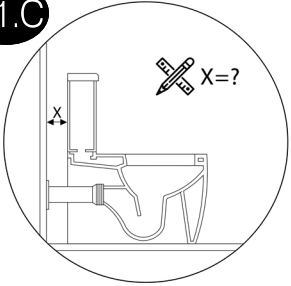

T

DUVARA SIFIR KLOZET MONTAJ KILAVUZU

E

CLOSE COUPLED BACK TO WALL WC INSTALLATION

ARKADAN ÇIKIŞLI BAĞLANTI / P-TRAP 1.1

1.1.A**1.1.B****1.1.C****1.1.D**

ALTTAN ÇIKIŞLI BAĞLANTI / S-TRAP 1.2

1.2.A**1.2.B****1.2.C****2****3****4****5****6****7****8****9**