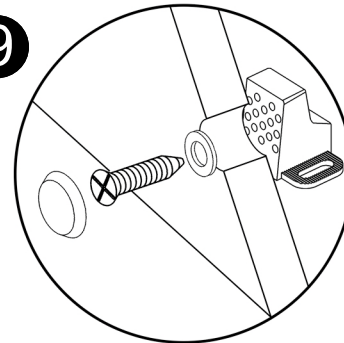

T

DUVARA SIFIR KLOZET MONTAJ KILAVUZU

E

CLOSE COUPLED BACK TO WALL WC INSTALLATION

ARKADAN ÇIKIŞLI BAĞLANTI / P-TRAP 1.1

1.1.A**1.1.B****1.1.C****1.1.D**

ALTTAN ÇIKIŞLI BAĞLANTI / S-TRAP 1.2

1.2.A**1.2.B****1.2.C****2****3****4****5****6****7****8****9**