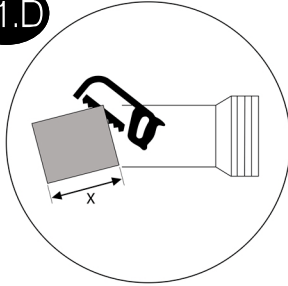

T

DUVARA SIFIR KLOZET MONTAJ KILAVUZU

E

CLOSE COUPLED BACK TO WALL WC INSTALLATION

ARKADAN ÇIKIŞLI BAĞLANTI / P-TRAP 1.1

1.1.A**1.1.B****1.1.C****1.1.D**

ALTTAN ÇIKIŞLI BAĞLANTI / S-TRAP 1.2

1.2.A**1.2.B****1.2.C****2****3****4****5****6****7****8****9**