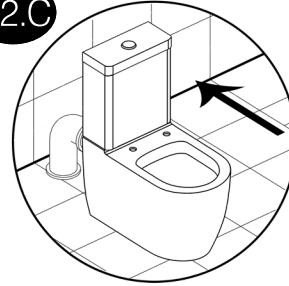

T

DUVARA SIFIR KLOZET MONTAJ KILAVUZU

E

CLOSE COUPLED BACK TO WALL WC INSTALLATION

ARKADAN ÇIKIŞLI BAĞLANTI / P-TRAP 1.1

1.1.A**1.1.B****1.1.C****1.1.D**

ALTTAN ÇIKIŞLI BAĞLANTI / S-TRAP 1.2

1.2.A**1.2.B****1.2.C****2****3****4****5****6****7****8****9**