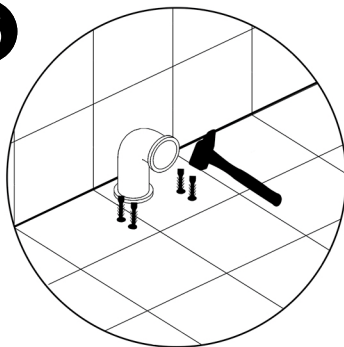

T

DUVARA SIFIR KLOZET MONTAJ KILAVUZU

E

CLOSE COUPLED BACK TO WALL WC INSTALLATION

ARKADAN ÇIKIŞLI BAĞLANTI / P-TRAP 1.1

1.1.A**1.1.B****1.1.C****1.1.D**

ALTTAN ÇIKIŞLI BAĞLANTI / S-TRAP 1.2

1.2.A**1.2.B****1.2.C****2****3****4****5****6****7****8****9**