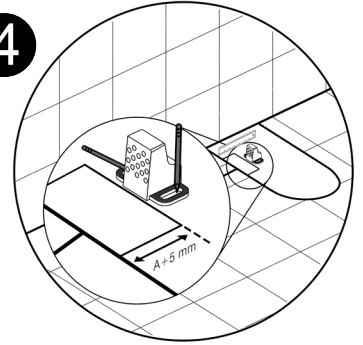

T

DUVARA SIFIR KLOZET MONTAJ KILAVUZU

E

CLOSE COUPLED BACK TO WALL WC INSTALLATION

ARKADAN ÇIKIŞLI BAĞLANTI / P-TRAP 1.1

1.1.A**1.1.B****1.1.C****1.1.D**

ALTTAN ÇIKIŞLI BAĞLANTI / S-TRAP 1.2

1.2.A**1.2.B****1.2.C****2****3****4****5****6****7****8****9**