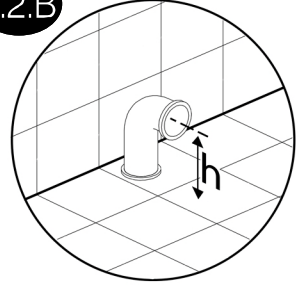

T

DUVARA SIFIR KLOZET MONTAJ KILAVUZU

E

CLOSE COUPLED BACK TO WALL WC INSTALLATION

ARKADAN ÇIKIŞLI BAĞLANTI / P-TRAP 1.1

1.1.A**1.1.B****1.1.C****1.1.D**

ALTTAN ÇIKIŞLI BAĞLANTI / S-TRAP 1.2

1.2.A**1.2.B****1.2.C****2****3****4****5****6****7****8****9**