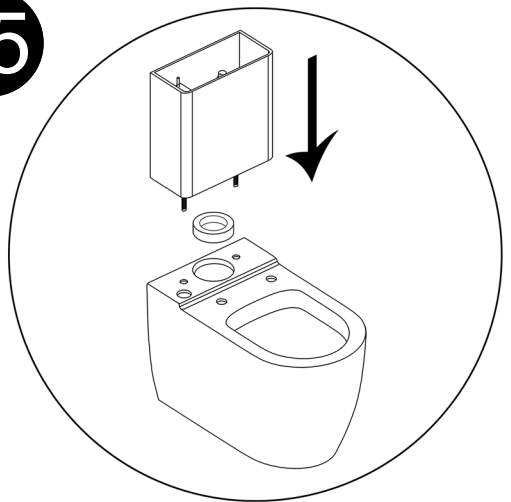

T

DUVARA SIFIR KLOZET MONTAJ KILAVUZU

E

CLOSE COUPLED BACK TO WALL WC INSTALLATION

ARKADAN ÇIKIŞLI BAĞLANTI / P-TRAP 1.1

1.1.A**1.1.B****1.1.C****1.1.D**

ALTTAN ÇIKIŞLI BAĞLANTI / S-TRAP 1.2

1.2.A**1.2.B****1.2.C****2****3****4****5****6****7****8****9**

10

11

12

13

14

15

16