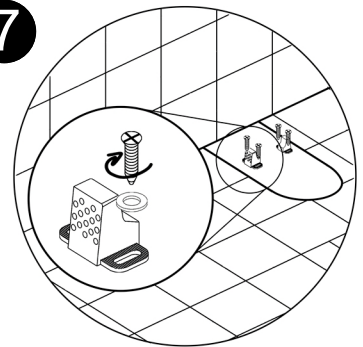

T

DUVARA SIFIR KLOZET MONTAJ KILAVUZU

E

CLOSE COUPLED BACK TO WALL WC INSTALLATION

ARKADAN ÇIKIŞLI BAĞLANTI / P-TRAP 1.1

1.1.A**1.1.B****1.1.C****1.1.D**

ALTTAN ÇIKIŞLI BAĞLANTI / S-TRAP 1.2

1.2.A**1.2.B****1.2.C****2****3****4****5****6****7****8****9**