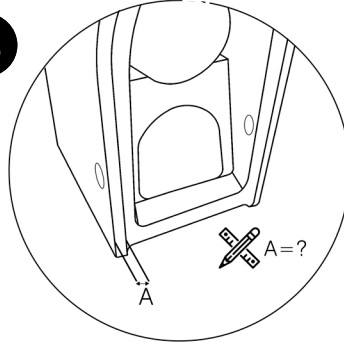

T

DUVARA SIFIR KLOZET MONTAJ KILAVUZU

E

CLOSE COUPLED BACK TO WALL WC INSTALLATION

ARKADAN ÇIKIŞLI BAĞLANTI / P-TRAP 1.1

1.1.A**1.1.B****1.1.C****1.1.D**

ALTTAN ÇIKIŞLI BAĞLANTI / S-TRAP 1.2

1.2.A**1.2.B****1.2.C****2****3****4****5****6****7****8****9**